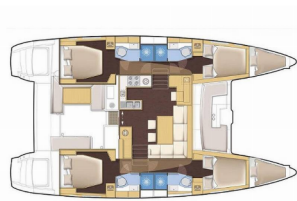

LAGOON 450 F

Double Elli (2020)

Silver Sail Ltd • Kralja Zvonimira 14 • 21000 Split • Kroatien

Telefonnummer: +385 99 2608 224

E-Mail-Adresse: info@silversail.hr

Web: www.silversail.hr

Yachtbasis	ACI Marina Trogir, Kroatien
Yacht ID	2386
Yachtmarken	Lagoon
Yachtname	Double Elli
Produktionsjahr	2020
Yachtlänge	46 Ft
Kabinen	4 + 2
Kojen	8 + 2 + 2
WC / Dusche	4