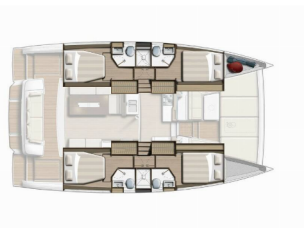

BALI 4.2

Blue Navy (2022)

Silver Sail Ltd • Kralja Zvonimira 14 • 21000 Split • Kroatien

Telefonnummer: +385 99 2608 224

E-Mail-Adresse: info@silversail.hr

Web: www.silversail.hr

DECKAUSRÜSTUNG: Beiboot, Flybridge

KOMFORT: Bettwäsche, Handtücher

NAVIGATION: Autopilot, GPS Kartenplotter, GPS Kartenplotter - Cockpit, Wind/Geschwindigkeits/Tiefeninstrumente

SICHERHEITSAUSRÜSTUNG: UKW Funk

UNTERHALTUNG: Außenlautsprecher, Radio

YACHTELEKTRIK: Generator, Klimaanlage, Solar Panel

Yachtbasis Lefkas Main Port, Griechenland

Yacht ID 2348

Yachtmarken Catana

Yachtname Blue Navy

Produktionsjahr 2022

Yachtlänge 42 Ft

Kabinen 4

Kojen 8 + 2

Personen 10

WC / Dusche 4