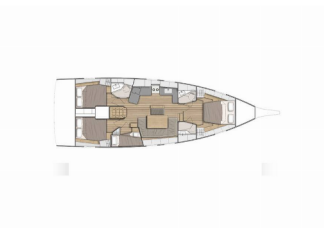

# OCEANIS 46.1 FIRST LINE

Naima (2022)

Silver Sail Ltd • Kralja Zvonimira 14 • 21000 Split • Kroatien

Telefonnummer: +385 99 2608 224

E-Mail-Adresse: info@silversail.hr

Web: www.silversail.hr

<b>Yachtbasis</b>	Athens, Alimos Marina, Griechenland
<b>Yacht ID</b>	2315
<b>Yachtmarken</b>	Beneteau
<b>Yachtname</b>	Naima
<b>Produktionsjahr</b>	2022
<b>Yachtlänge</b>	48 Ft
<b>Kabinen</b>	4
<b>Kojen</b>	8 + 2
<b>Personen</b>	10
<b>WC / Dusche</b>	2

**BORDKÜCHE:** Kaffeemaschine, Kühlschrank, Warmes Wasser

**DECKAUSRÜSTUNG:** Außenborder, Beiboot, Bimini Top, Elektrische Ankerwinde, Gangway, Sprayhood, Teakdeck

**INTERIEUR:** Elektrischer Ventilator, Verwandelbarer Tisch im Salon