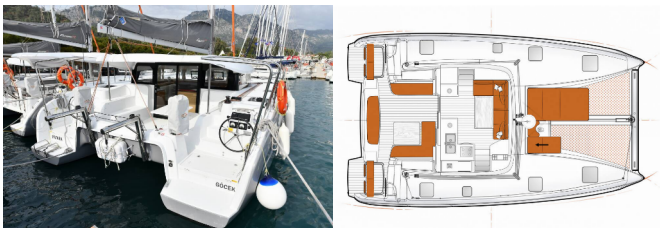

EXCESS 11

Patara (2022)

Silver Sail Ltd • Kralja Zvonimira 14 • 21000 Split • Kroatien

Telefonnummer: +385 99 2608 224

E-Mail-Adresse: info@silversail.hr

Web: www.silversail.hr

Yachtbasis	Fethiye, Lykia Yacht Club, Türkei
Yacht ID	2294
Yachtmarken	Excess
Yachtname	Patara
Produktionsjahr	2022
Yachtlänge	37 Ft
Kabinen	4 + 2
Kojen	8 + 2
WC / Dusche	2 + 1

BORDKÜCHE: Backofen, Gas-Kocher, Kühlschrank, Pantryausrüstung, Warmes Wasser

DECKAUSRÜSTUNG: Badeplattform, Beiboot, Cockpittisch, Davit, Hard Top Bimini, Heckdusche

INTERIEUR: Elektrischer Ventilator

KOMFORT: Cockpit Kissen

NAVIGATION: AIS, Autopilot, GPS Kartenplotter - Cockpit, Hafenhandbuch, Seekarten, Tridata

SEGEL: Electric primary winch, Lazy bag

SICHERHEITSAUSRÜSTUNG: Search light, UKW Funk, Werkzeugset

UNTERHALTUNG: Außenlautsprecher, Radio CD-Spieler