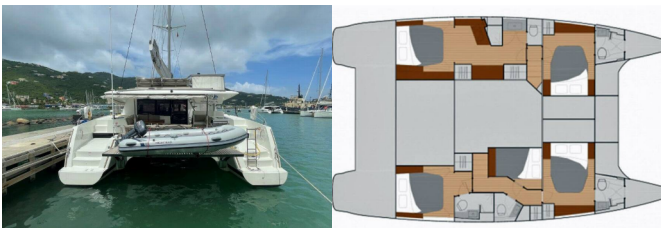

FONTAINE PAJOT SABA 50

Singing Winds (2019)

Silver Sail Ltd • Kralja Zvonimira 14 • 21000 Split • Kroatien

Telefonnummer: +385 99 2608 224

E-Mail-Adresse: info@silversail.hr

Web: www.silversail.hr

BORDKÜCHE: Herd, Kühlschrank, Mikrowelle, Tiefkühlfach

DECKAUSRÜSTUNG: Beiboot mit Außenborder, Bimini Top, Cockpit Kühlschrank, Davit, Elektrische Ankerwinde, Grill

INTERIEUR: Elektrische Toilette

NAVIGATION: Autopilot, GPS Kartenplotter, Helm station

SEGEL: Elektrische Winsch

SICHERHEITSAUSRÜSTUNG: Fäkalientank

UNTERHALTUNG: Bose Sound System, Fusion radio, TV, Unterwasserbeleuchtung

YACHTELEKTRIK: 110 V Steckdose, Generator, Inverter, Klimaanlage

Yachtbasis BVI, Tortola, Ritter House Marina, Britische Jungferninseln (BVI)

Yacht ID 2148

Yachtmarken Fountaine Pajot

Yachtname Singing Winds

Produktionsjahr 2019

Yachtlänge 49 Ft

Kabinen 5

Kojen 9 + 2

Personen 11

WC / Dusche 5