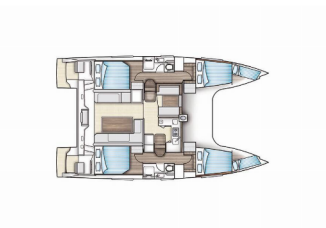

<b>Yachtbasis</b>	Antigua, Jolly Harbour Marina, Karibik
<b>Yacht ID</b>	1820
<b>Yachtmarken</b>	Nautitech
<b>Yachtname</b>	LOU ROUSTIDOU
<b>Produktionsjahr</b>	2022
<b>Yachtlänge</b>	39 Ft
<b>Kabinen</b>	4 + 2
<b>Kojen</b>	8 + 2 + 2
<b>Personen</b>	12
<b>WC / Dusche</b>	2