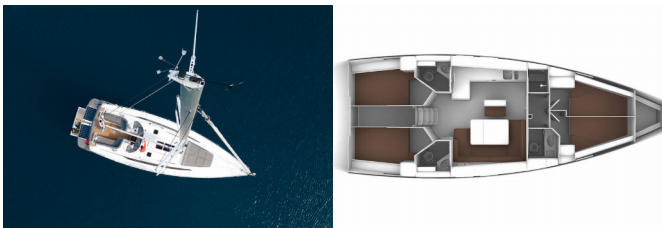

<b>Yachtbasis</b>	Fethiye, Yacht Classic Hotel Marina, Türkei
<b>Yacht ID</b>	1787
<b>Yachtmarken</b>	Bavaria
<b>Yachtname</b>	Amsterdam
<b>Produktionsjahr</b>	2020
<b>Yachtlänge</b>	47 Ft
<b>Kabinen</b>	4
<b>Kojen</b>	8
<b>Personen</b>	8
<b>WC / Dusche</b>	3