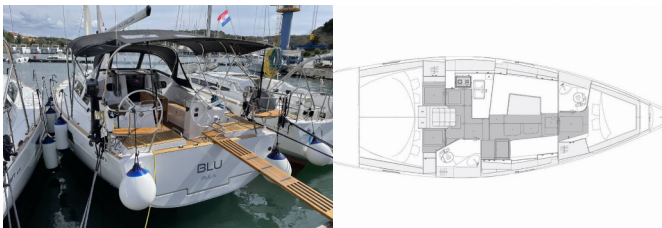

ELAN IMPRESSION 40.1

Blu (2020)

Silver Sail Ltd • Kralja Zvonimira 14 • 21000 Split • Kroatien

Telefonnummer: +385 99 2608 224

E-Mail-Adresse: info@silversail.hr

Web: www.silversail.hr

Yachtbasis	Marina Tehnomont Veruda, Pula, Kroatien
Yacht ID	1471
Yachtmarken	Elan Marine
Yachtname	Blu
Produktionsjahr	2020
Yachtlänge	39 Ft
Kabinen	3
Kojen	6 + 2
WC / Dusche	2

BORDKÜCHE: Gas-Kocher, Gasflasche, Kühlschrank, Spüle, Warmes Wasser

DECKAUSRÜSTUNG: Anker Delta, Badeplattform, Beiboot, Bimini Top, Cockpit Kühlschrank, Cockpittisch, Elektrische Ankerwinde, Grill, Heckdusche, Outdoor-LED-Ambiente Leuchten, Sprayhood