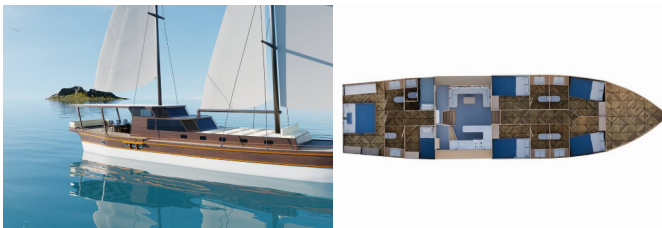

PATRONICE

Patronice (2000)

Silver Sail Ltd • Kralja Zvonimira 14 • 21000 Split • Kroatien

Telefonnummer: +385 99 2608 224

E-Mail-Adresse: info@silversail.hr

Web: www.silversail.hr

BORDKÜCHE: Eismaschine, Kaffeemaschine

DECKAUSRÜSTUNG: Bar, Tender

INTERIEUR: Esstisch, Hair dryer, Toiletries

KOMFORT: Bettwäsche, Handtücher, Liegetuch,
Sonnenmatratzen

UNTERHALTUNG: Angel, Brettspiele, Donut, Kajak, Playstation
5, Schnorchelausrüstung, Sound System, Stand up paddle
(SUP), TV, Wasserski, Wi-Fi Internet

YACHTELEKTRIK: 12V Steckdose, 220V Stecker, Generator,
Klimaanlage

Yachtbasis Omiš, Kroatien

Yacht ID 13961

Yachtmarken Custom Made

Yachtname Patronice

Produktionsjahr 2000

Yachtlänge 72 Ft

Kabinen 5

Kojen 10

WC / Dusche 5