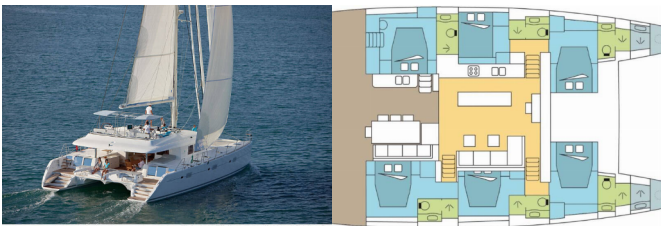

LAGOON 620

DREAM MOOREA (2019)

Silver Sail Ltd • Kralja Zvonimira 14 • 21000 Split • Kroatien

Telefonnummer: +385 99 2608 224

E-Mail-Adresse: info@silversail.hr

Web: www.silversail.hr

Yachtbasis	Polynesia, Raiatea, Französisch Polynesien
Yacht ID	1359
Yachtmarken	Lagoon
Yachtname	DREAM MOOREA
Produktionsjahr	2019
Yachtlänge	62 Ft
Kabinen	6 + 2
Kojen	12 + 2
Personen	12
WC / Dusche	6 + 2

INTERIEUR: Ventilatoren in allen Kabinen

KOMFORT: Cockpit Kissen

NAVIGATION: Autopilot, Depthsounder, GPS Kartenplotter, Tachometer, Windmesser

SEGEL: Elektrische Winsch, Lazy bag, Lazy jacks, Self tailing winch