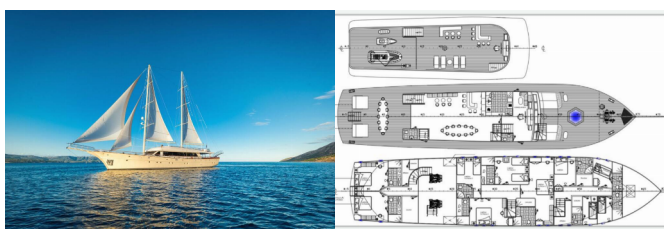

Silver Sail Ltd • Kralja Zvonimira 14 • 21000 Split • Kroatien

Telefonnummer: +385 99 2608 224

E-Mail-Adresse: info@silversail.hr

Web: www.silversail.hr

DECKAUSRÜSTUNG: Teakdeck, Tender

UNTERHALTUNG: Angel, Jet Ski, Kayak single , Ringo, Schnorchelausrüstung, Seabob, Stand up paddle (SUP), Wakeboard, Wasserski, Wasserski für kinder, Water tube

YACHTELEKTRIK: Generator, Klimaanlage

Yachtbasis Split Harbour, Kroatien

Yacht ID 13188

Yachtmarken Unknown

Yachtname Son De Mar

Produktionsjahr 2019

Yachtlänge 148 Ft

Kabinen 6