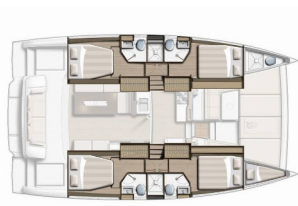

Silver Sail Ltd • Kralja Zvonimira 14 • 21000 Split • Kroatien

Telefonnummer: +385 99 2608 224

E-Mail-Adresse: info@silversail.hr

Web: www.silversail.hr

Yachtbasis	Dubrovnik, Komolac, ACI Marina Dubrovnik, Kroatien
Yacht ID	12775
Yachtmarken	Catana
Yachtname	Chère
Produktionsjahr	2025
Yachtlänge	42 Ft
Kabinen	4 + 1
Kojen	8 + 2 + 1
Personen	10
WC / Dusche	4 + 1

BORDKÜCHE: Backofen, Herd, Kaffeemaschine, Kühlschrank, Pantryausrüstung, Tiefkühlfach, Warmes Wasser

DECKAUSRÜSTUNG: Badeplattform, Beiboot, Bimini Top, Cockpittisch, Fly sunbathing area, Forward cockpit, Heckdusche

INTERIEUR: Elektrische Toilette, Ventilatoren in allen Kabinen, Verwandelter Tisch im Salon

KOMFORT: Bettwäsche, Cockpit Kissen, Decksliegendepolster

NAVIGATION: Autopilot, GPS Kartenplotter - Cockpit, Hafenhandbuch, Seekarten und nautische Reiseführer, Tridata

SEGEL: Elektrische Fallwischen

SICHERHEITSAUSRÜSTUNG: UKW Funk

UNTERHALTUNG: Außenlautsprecher, Radio mp3 player, TV

YACHTELEKTRIK: Heizung, Inverter, Klimaanlage, Ladegerät, Solar Panel