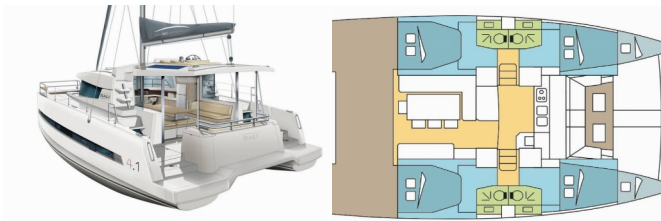

BALI 4.1

GALADRIEL (2020)

Silver Sail Ltd • Kralja Zvonimira 14 • 21000 Split • Kroatien

Telefonnummer: +385 99 2608 224

E-Mail-Adresse: info@silversail.hr

Web: www.silversail.hr

Yachtbasis	Corfu, Gouvia Marina, Griechenland
Yacht ID	12614
Yachtmarken	Catana
Yachtname	GALADRIEL
Produktionsjahr	2020
Yachtlänge	41 Ft
Kabinen	4 + 2
Kojen	8 + 2 + 2
Personen	12
WC / Dusche	4

BORDKÜCHE: Backofen, Herd, Kühlschrank, Tiefkühlfach, Warmes Wasser

DECKAUSRÜSTUNG: Außenborder, Badeleiter, Beiboot, Bimini Top, Cockpittisch, Davit, Elektrische Ankerwinde, Heckdusche

INTERIEUR: Convertible Tisch, Elektrische Toilette, Ventilatoren in allen Kabinen, Verwandelbarer Tisch im Salon

KOMFORT: Cockpit Kissen

NAVIGATION: Autopilot, Depthsounder, GPS Kartenplotter, Tachometer, Windmesser

SEGEL: Elektrische Winsch, Lazy bag, Lazy jacks

SICHERHEITSAUSRÜSTUNG: UKW Funk

UNTERHALTUNG: Außenlautsprecher, Fusion radio