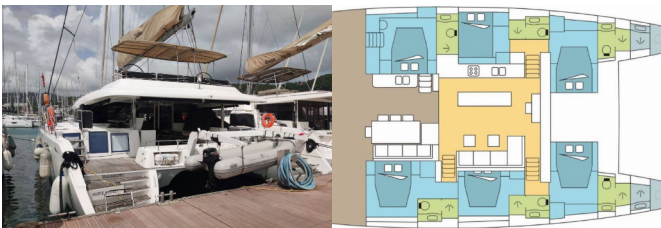

LAGOON 620

DREAM GUADELOUPE II (2019)

Silver Sail Ltd • Kralja Zvonimira 14 • 21000 Split • Kroatien

Telefonnummer: +385 99 2608 224

E-Mail-Adresse: info@silversail.hr

Web: www.silversail.hr

Yachtbasis	BVI, Hodge's Creek Marina, Britische Jungferninseln (BVI)
Yacht ID	1258
Yachtmarken	Lagoon
Yachtname	DREAM GUADELOUPE II
Produktionsjahr	2019
Yachtlänge	62 Ft
Kabinen	6 + 2
Kojen	12 + 2
Personen	12
WC / Dusche	6 + 2

BORDKÜCHE: Backofen, Herd, Kühlschrank, Pantryausrüstung, Spülmaschine, Tiefkühlfach

DECKAUSRÜSTUNG: Außenborder, Badeleiter, Beiboot, Bimini Top, Cockpit Kühlschrank, Cockpittisch, Davit, Elektrische Ankerwinde, Heckdusche

INTERIEUR: Ventilatoren in allen Kabinen

KOMFORT: Cockpit Kissen

NAVIGATION: Autopilot, Depthsounder, GPS Kartenplotter, Tachometer, Windmesser

SEGEL: Elektrische Winsch, Lazy bag, Lazy jacks, Self tailing winch