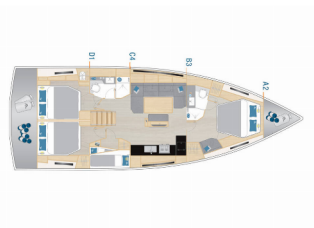

Silver Sail Ltd • Kralja Zvonimira 14 • 21000 Split • Kroatien

Telefonnummer: +385 99 2608 224

E-Mail-Adresse: info@silversail.hr

Web: www.silversail.hr