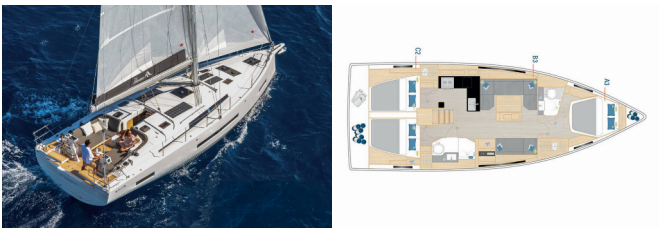

HANSE 410

#062 (2025)

Silver Sail Ltd • Kralja Zvonimira 14 • 21000 Split • Kroatien

Telefonnummer: +385 99 2608 224

E-Mail-Adresse: info@silversail.hr

Web: www.silversail.hr

| | |
|------------------------|-----------------------------------|
| Yachtbasis | Marina Kornati, Biograd, Kroatien |
| Yacht ID | 12565 |
| Yachtmarken | Hanse Yachts |
| Yachtname | #062 |
| Produktionsjahr | 2025 |
| Yachtlänge | 41 Ft |
| Kabinen | 3 |
| Kojen | 6 + 2 |
| Personen | 8 |
| WC / Dusche | 2 |

BORDKÜCHE: Backofen, Herd, Kühlschrank, Pantryausrüstung, Warmes Wasser

DECKAUSRÜSTUNG: Badeplattform, Beiboot, Bimini Top, Cockpittisch, Heckdusche, Sprayhood, Teakholz im Cockpit

INTERIEUR: Salon

KOMFORT: Bettwäsche