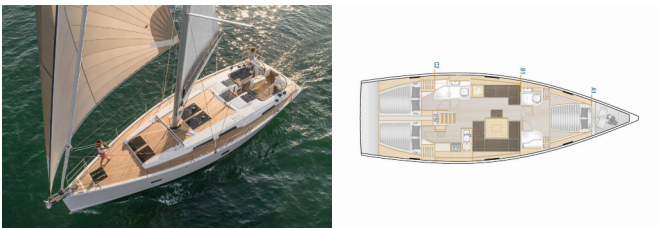

HANSE 458

#280 (2025)

Silver Sail Ltd • Kralja Zvonimira 14 • 21000 Split • Kroatien

Telefonnummer: +385 99 2608 224

E-Mail-Adresse: info@silversail.hr

Web: www.silversail.hr

Yachtbasis	Sukosan, D-Marin Dalmacija Marina, Kroatien
Yacht ID	12561
Yachtmarken	Hanse Yachts
Yachtname	#280
Produktionsjahr	2025
Yachtlänge	46 Ft
Kabinen	3
Kojen	6 + 2
Personen	8
WC / Dusche	2

BORDKÜCHE: Backofen, Herd, Kühlschrank, Pantryausrüstung, Warmes Wasser

DECKAUSRÜSTUNG: Badeplattform, Beiboot, Bimini Top, Cockpittisch, Heckdusche, Sprayhood, Teakholz im Cockpit

INTERIEUR: Verwandelter Tisch im Salon

KOMFORT: Bettwäsche

NAVIGATION: Autopilot, Bugstrahlruder, GPS Kartenplotter - Cockpit, Hafenhandbuch, Seekarten, Tridata

SICHERHEITSAUSRÜSTUNG: UKW Funk

UNTERHALTUNG: Außenlautsprecher, Radio CD mp3 player + USB