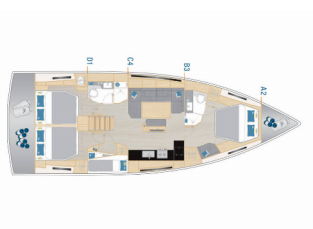

Silver Sail Ltd • Kralja Zvonimira 14 • 21000 Split • Kroatien

Telefonnummer: +385 99 2608 224

E-Mail-Adresse: info@silversail.hr

Web: www.silversail.hr