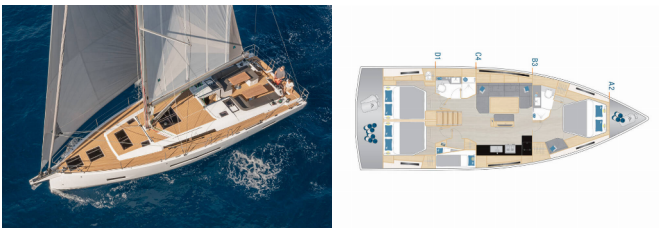

HANSE 460

#232 - OW (2025)

Silver Sail Ltd • Kralja Zvonimira 14 • 21000 Split • Kroatien

Telefonnummer: +385 99 2608 224

E-Mail-Adresse: info@silversail.hr

Web: www.silversail.hr

Yachtbasis	Sukosan, D-Marin Dalmacija Marina, Kroatien
Yacht ID	12557
Yachtmarken	Hanse Yachts
Yachtname	#232 - OW
Produktionsjahr	2025
Yachtlänge	48 Ft
Kabinen	4
Kojen	8 + 2
Personen	10
WC / Dusche	2

BORDKÜCHE: Backofen, Herd, Kühlschrank, Pantryausrüstung, Warmes Wasser

DECKAUSRÜSTUNG: Badeplattform, Beiboot, Bimini Top, Cockpit Kühlschrank, Cockpittisch, Heckdusche, Sprayhood, Teakholz im Cockpit

INTERIEUR: Verwandelbarer Tisch im Salon

KOMFORT: Bettwäsche, Cockpit Kissen

NAVIGATION: Autopilot, Bugstrahlruder, GPS Kartenplotter - Cockpit, Hafenhandbuch, Seekarten, Tridata

SEGEL: Electric primary winch