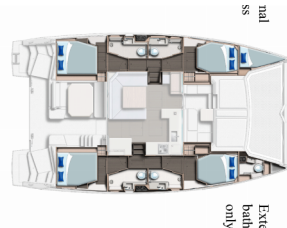

# LEOPARD 45

Lady Mara (2020)

Silver Sail Ltd • Kralja Zvonimira 14 • 21000 Split • Kroatien

Telefonnummer: +385 99 2608 224

E-Mail-Adresse: info@silversail.hr

Web: www.silversail.hr

<b>Yachtbasis</b>	Sicily, Portorosa, Italien
<b>Yacht ID</b>	12399
<b>Yachtmarken</b>	Leopard
<b>Yachtname</b>	Lady Mara
<b>Produktionsjahr</b>	2020
<b>Yachtlänge</b>	45 Ft
<b>Kabinen</b>	4 + 1
<b>Kojen</b>	8 + 2 + 1
<b>WC / Dusche</b>	4 + 1