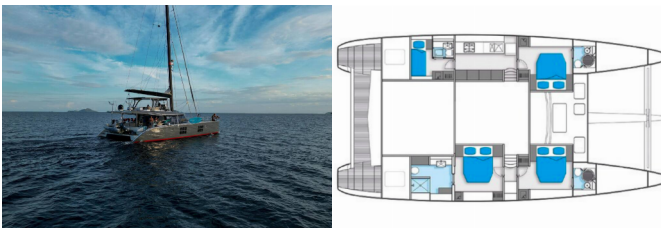

SUNREEF 60

Southern Lights (2017)

Silver Sail Ltd • Kralja Zvonimira 14 • 21000 Split • Kroatien

Telefonnummer: +385 99 2608 224

E-Mail-Adresse: info@silversail.hr

Web: www.silversail.hr

BORDKÜCHE: Backofen, Brotmaschine, Eismaschine, Herd, Kühlschrank, Mikrowelle, Pantryausrüstung, Tiefkühlfach, Weingläser, Wine cooler

DECKAUSRÜSTUNG: Beiboot, Grill

INTERIEUR: Water cooler

UNTERHALTUNG: Angelrute, Brettspiele, Fins, Kajak, Paddle board, Schnorchelausrüstung, Sound System, Starlink, TV, Wasser-Spielzeug

Yachtbasis	Philippines, Busuanga Bay Lodge, Philippinen
Yacht ID	12388
Yachtmarken	Sunreef Yachts
Yachtname	Southern Lights
Produktionsjahr	2017
Yachtlänge	60 Ft
Kabinen	4
Kojen	8
WC / Dusche	4