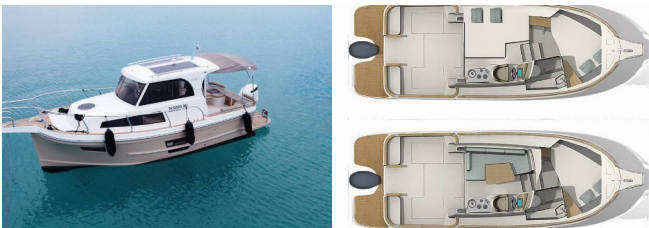

<b>Yachtbasis</b>	Marina Tehnomont Veruda, Pula, Kroatien
<b>Yacht ID</b>	12363
<b>Yachtmarken</b>	Leidi
<b>Yachtname</b>	H8
<b>Produktionsjahr</b>	2020
<b>Yachtlänge</b>	29 Ft
<b>Kabinen</b>	2
<b>Kojen</b>	4 + 1
<b>WC / Dusche</b>	1