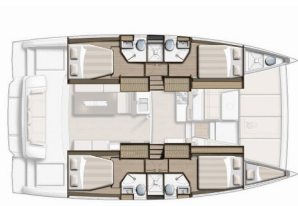

BALI 4.2

Tina (2023)

Silver Sail Ltd • Kralja Zvonimira 14 • 21000 Split • Kroatien

Telefonnummer: +385 99 2608 224

E-Mail-Adresse: info@silversail.hr

Web: www.silversail.hr

Yachtbasis	Dubrovnik, Komolac, ACI Marina Dubrovnik, Kroatien
Yacht ID	12306
Yachtmarken	Catana
Yachtname	Tina
Produktionsjahr	2023
Yachtlänge	42 Ft
Kabinen	4 + 1
Kojen	8 + 2 + 1
Personen	11
WC / Dusche	4 + 1