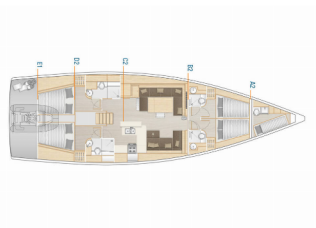

Silver Sail Ltd • Kralja Zvonimira 14 • 21000 Split • Kroatien

Telefonnummer: +385 99 2608 224

E-Mail-Adresse: info@silversail.hr

Web: www.silversail.hr