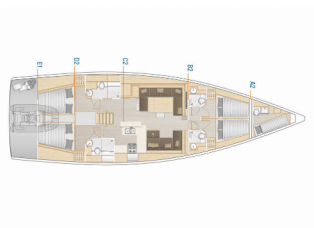

HANSE 588

Mischief (2022)

Silver Sail Ltd • Kralja Zvonimira 14 • 21000 Split • Kroatien

Telefonnummer: +385 99 2608 224

E-Mail-Adresse: info@silversail.hr

Web: www.silversail.hr

Yachtbasis	Marina Kastela, Kroatien
Yacht ID	12304
Yachtmarken	Hanse Yachts
Yachtname	Mischief
Produktionsjahr	2022
Yachtlänge	56 Ft
Kabinen	4 + 1
Kojen	8 + 2 + 2
WC / Dusche	4 + 1

BORDKÜCHE: Backofen, Herd, Kaffeemaschine, Kühlschrank, Pantryausrüstung, Tiefkühlfach, Warmes Wasser

DECKAUSRÜSTUNG: Badeplattform, Bimini Top, Cockpittisch, Davit, Grill, Heckdusche, Hydraulische Gangway, Sprayhood, Teakdeck, Teakholz im Cockpit