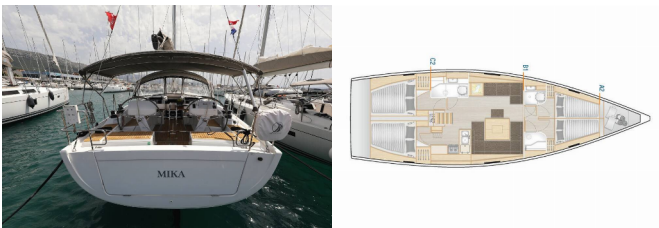

HANSE 458

Mika (2019)

Silver Sail Ltd • Kralja Zvonimira 14 • 21000 Split • Kroatien

Telefonnummer: +385 99 2608 224

E-Mail-Adresse: info@silversail.hr

Web: www.silversail.hr

Yachtbasis	Sukosan, D-Marin Dalmacija Marina, Kroatien
Yacht ID	12302
Yachtmarken	Hanse Yachts
Yachtname	Mika
Produktionsjahr	2019
Yachtlänge	46 Ft
Kabinen	4
Kojen	8 + 2
Personen	10
WC / Dusche	2

BORDKÜCHE: Backofen, Gas-Kocher, Kühlschrank, Pantryausrüstung, Warmes Wasser

DECKAUSRÜSTUNG: Badeplattform, Beiboot, Bimini Top, Cockpittisch, Elektrische Ankerwinde, Heckdusche, Sprayhood, Teakholz im Cockpit