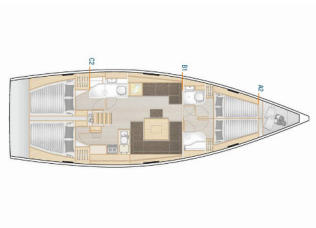

HANSE 458

Mika (2019)

Silver Sail Ltd • Kralja Zvonimira 14 • 21000 Split • Kroatien

Telefonnummer: +385 99 2608 224

E-Mail-Adresse: info@silversail.hr

Web: www.silversail.hr

Yachtbasis	Marina Mandalina, Sibenik, Kroatien
Yacht ID	12302
Yachtmarken	Hanse Yachts
Yachtname	Mika
Produktionsjahr	2019
Yachtlänge	46 Ft
Kabinen	4
Kojen	8 + 2
Personen	10
WC / Dusche	2

BORDKÜCHE: Backofen, Gas-Kocher, Kühlschrank, Pantryausrüstung, Warmes Wasser

DECKAUSRÜSTUNG: Badeplattform, Beiboot, Bimini Top, Cockpittisch, Elektrische Ankerwinde, Heckdusche, Sprayhood, Teakholz im Cockpit