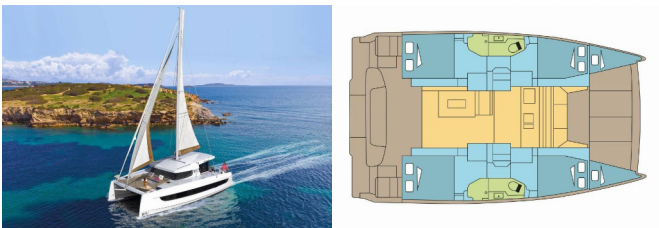

Silver Sail Ltd • Kralja Zvonimira 14 • 21000 Split • Kroatien

Telefonnummer: +385 99 2608 224

E-Mail-Adresse: info@silversail.hr

Web: www.silversail.hr

Yachtbasis	Grenada, Port Louis Marina, Karibik
Yacht ID	12300
Yachtmarken	Catana
Yachtname	GOLFINA
Produktionsjahr	2024
Yachtlänge	40 Ft
Kabinen	4 + 2
Kojen	8 + 2
Personen	10
WC / Dusche	2