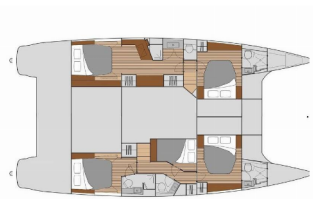

Silver Sail Ltd • Kralja Zvonimira 14 • 21000 Split • Kroatien

Telefonnummer: +385 99 2608 224

E-Mail-Adresse: info@silversail.hr

Web: www.silversail.hr