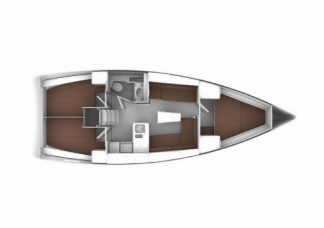

BAVARIA CRUISER 37

Atena (2014)

Silver Sail Ltd • Kralja Zvonimira 14 • 21000 Split • Kroatien

Telefonnummer: +385 99 2608 224

E-Mail-Adresse: info@silversail.hr

Web: www.silversail.hr

Yachtbasis	Sukosan, D-Marin Dalmacija Marina, Kroatien
Yacht ID	12181
Yachtmarken	Bavaria
Yachtname	Atena
Produktionsjahr	2014
Yachtlänge	37 Ft
Kabinen	3
Kojen	6 + 2
WC / Dusche	1

BORDKÜCHE: Backofen, Gas-Kocher, Kühlschrank, Pantryausrüstung, Warmes Wasser

DECKAUSRÜSTUNG: Beiboot, Bimini Top, Cockpittisch, Elektrische Ankerwinde, Gangway, Hauptdeck Kompass, Heckdusche, Sprayhood, Teakholz im Cockpit