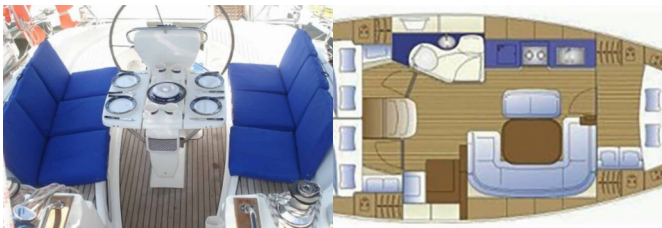

Silver Sail Ltd • Kralja Zvonimira 14 • 21000 Split • Kroatien

Telefonnummer: +385 99 2608 224

E-Mail-Adresse: info@silversail.hr

Web: www.silversail.hr

Yachtbasis	Port Of Avdira, Griechenland
Yacht ID	12153
Yachtmarken	Bavaria
Yachtname	ECONOMY
Produktionsjahr	2005
Yachtlänge	37 Ft
Kabinen	3
Kojen	6 + 2
WC / Dusche	1

BORDKÜCHE: Backofen, El. Kühlbox, Herd, Kühlschrank, Pantryausrüstung, Warmes Wasser

DECKAUSRÜSTUNG: Anker, Badeleiter, Beiboot, Bimini Top, Cockpittisch, Deckschrubber (deckbürste), Elektrische Ankerwinde, Falzen Cockpittisch, Fender, Heckdusche, Kunststoff-Eimer (Pütz), Sprayhood

INTERIEUR: Elektrische Toilette, Elektrischer Ventilator, Innendusche

KOMFORT: Cockpit Kissen

NAVIGATION: Autopilot, Bugstrahlruder, Compass, GPS, GPS Kartenplotter, Logge/Lot/Speed, Navigationsset, Seekarten, Seekarten und nautische Reiseführer, Windmesser

SICHERHEITSAUSRÜSTUNG: Erste-Hilfe-Kit (Bordapotheke), Fäkalientank, Feuerlöscher, Handlampe, Sicherheitsausrüstung, UKW Funk, Werkzeugset

UNTERHALTUNG: Außenlautsprecher, Fusion radio, USB

YACHTELEKTRIK: 220V Stecker, Heizung, Inverter, Solar Panel, USB Steckern