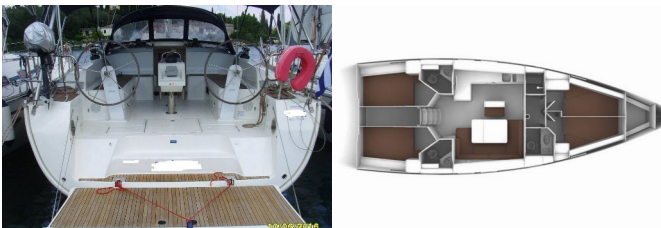

BAVARIA CRUISER 46

Zefi (2015)

Silver Sail Ltd • Kralja Zvonimira 14 • 21000 Split • Kroatien

Telefonnummer: +385 99 2608 224

E-Mail-Adresse: info@silversail.hr

Web: www.silversail.hr

Yachtbasis	Lefkas Main Port, Griechenland
Yacht ID	12008
Yachtmarken	Bavaria
Yachtname	Zefi
Produktionsjahr	2015
Yachtlänge	47 Ft
Kabinen	4
Kojen	8 + 1
WC / Dusche	3

BORDKÜCHE: Kühlschrank, Pantryausrüstung, Warmes Wasser

DECKAUSRÜSTUNG: Außenborder, Badeleiter, Badeplattform, Beiboot, Bimini Top, Cockpittisch, Elektrische Ankerwinde, Fender, Festmacher, Heckdusche, Sprayhood, Winschkurbeln