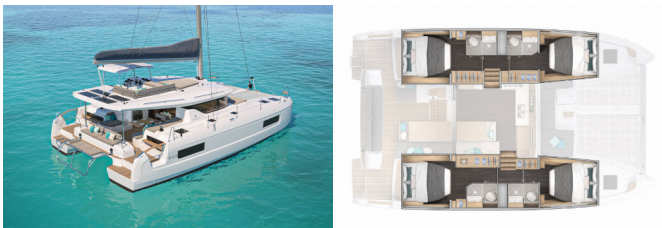

LAGOON 43

Aelia (2025)

Silver Sail Ltd • Kralja Zvonimira 14 • 21000 Split • Kroatien

Telefonnummer: +385 99 2608 224

E-Mail-Adresse: info@silversail.hr

Web: www.silversail.hr

Yachtbasis	Volos, Griechenland
Yacht ID	12000
Yachtmarken	Lagoon
Yachtname	Aelia
Produktionsjahr	2025
Yachtlänge	45 Ft
Kabinen	4 + 2
Kojen	8 + 2 + 2
WC / Dusche	4

BORDKÜCHE: Kühlschrank, Tiefkühlfach, Wasserpumpe

DECKAUSRÜSTUNG: Außenborder, Beiboot, Bimini Top, Cockpit Kühlschrank, Davit, Fernbedienung für Ankerwinde mit Kettenzähler am Steuerstand, Heckdusche, Hydraulische Gangway, Pulpit Sitz

SEGEL: Electric mainsail windlass, Elektrische Winsch, Lazy bag, Lazy jacks

SICHERHEITSAUSRÜSTUNG: UKW Funk

UNTERHALTUNG: Außenlautsprecher, Fusion radio, FUSION sound system, Indoor-Lautsprecher, Schnorchelausrüstung

YACHTELEKTRIK: 220V Stecker, E-Landanschluss 220 V, Generator, Inverter, Klimaanlage, USB Steckern, Wassermacher - desalinator

PREIS UND VERFÜGBARKEIT

Lagoon 43 Aelia (2025)

01.01. - 16.05.2025

Reserviert