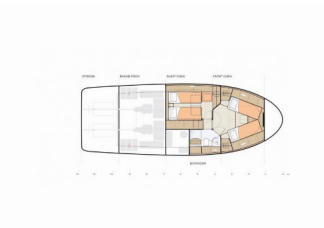

GREENLINE 40

D&D (2023)

Silver Sail Ltd • Kralja Zvonimira 14 • 21000 Split • Kroatien

Telefonnummer: +385 99 2608 224

E-Mail-Adresse: info@silversail.hr

Web: www.silversail.hr

Yachtbasis	Marina Kornati, Biograd, Kroatien
Yacht ID	11960
Yachtmarken	Greenline
Yachtname	D&D
Produktionsjahr	2023
Yachtlänge	39 Ft
Kabinen	2
Kojen	4 + 2
Personen	6
WC / Dusche	1