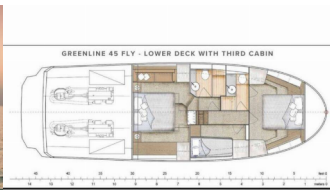

Silver Sail Ltd • Kralja Zvonimira 14 • 21000 Split • Kroatien

Telefonnummer: +385 99 2608 224

E-Mail-Adresse: info@silversail.hr

Web: www.silversail.hr