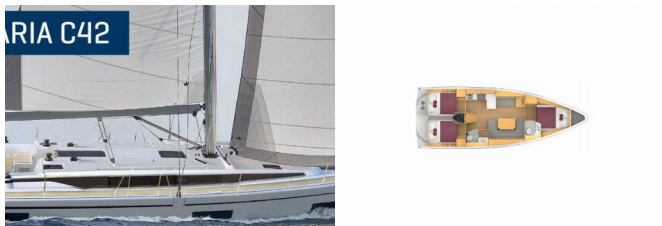

BAVARIA C42

Blackberry (2025)

Silver Sail Ltd • Kralja Zvonimira 14 • 21000 Split • Kroatien

Telefonnummer: +385 99 2608 224

E-Mail-Adresse: info@silversail.hr

Web: www.silversail.hr

Yachtbasis	Paros, Griechenland
Yacht ID	11896
Yachtmarken	Bavaria
Yachtname	Blackberry
Produktionsjahr	2025
Yachtlänge	41 Ft
Kabinen	3
Kojen	6 + 2
WC / Dusche	2

BORDKÜCHE: Warmes Wasser

DECKAUSRÜSTUNG: Bimini Top, Elektrische Ankerwinde, Sprayhood, Teakholz im Cockpit

INTERIEUR: Elektrische Toilette

NAVIGATION: Autopilot, Bugstrahlruder, GPS Kartenplotter, GPS Kartenplotter - Cockpit, Windmesser