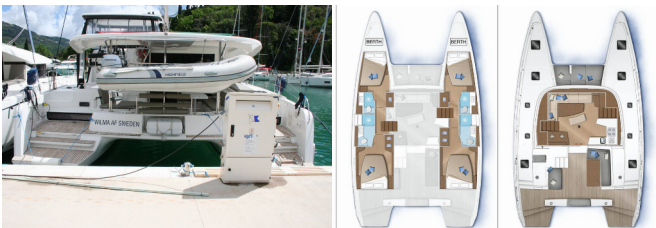

LAGOON 42

Wilma Af Sweden (2018)

Silver Sail Ltd • Kralja Zvonimira 14 • 21000 Split • Kroatien

Telefonnummer: +385 99 2608 224

E-Mail-Adresse: info@silversail.hr

Web: www.silversail.hr

Yachtbasis	Dubrovnik, Komolac, ACI Marina Dubrovnik, Kroatien
Yacht ID	11659
Yachtmarken	Lagoon
Yachtname	Wilma Af Sweden
Produktionsjahr	2018
Yachtlänge	42 Ft
Kabinen	4 + 2
Kojen	8 + 2 + 2
Personen	12
WC / Dusche	4

BORDKÜCHE: El. Kühlbox, Kühlschrank, Moka pot, Pantryausrüstung

DECKAUSRÜSTUNG: Anker mit Kette, Badeleiter, Badeplattform, Beiboot mit Außenborder, Bimini Top, Cockpittisch, Elektrische Ankerwinde, Heckdusche, Rail openings both sides, Spring cleats

KOMFORT: Cockpit Kissen, Handtücher

NAVIGATION: Autopilot, Compass, GPS Kartenplotter, Tridata, Windmesser

SEGEL: Elektrische Winsch, Winsch

SICHERHEITSAUSRÜSTUNG: Fäkalientank, UKW Funk

UNTERHALTUNG: Außenlautsprecher, Indoor-Lautsprecher, Radio CD-Spieler, Wi-Fi Internet