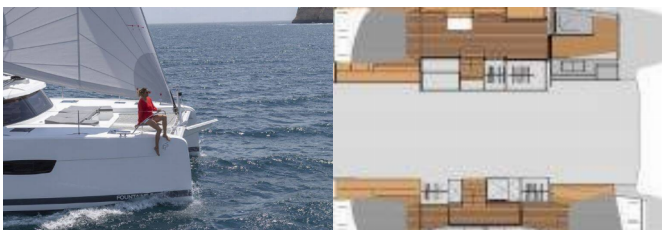

<b>Yachtbasis</b>	St. Thomas, Frenchtown Marina, US Virgin Islands
<b>Yacht ID</b>	11578
<b>Yachtmarken</b>	Fountaine Pajot
<b>Yachtname</b>	Cecilia II
<b>Produktionsjahr</b>	2024
<b>Yachtlänge</b>	44 Ft
<b>Kabinen</b>	3
<b>Kojen</b>	6
<b>WC / Dusche</b>	3