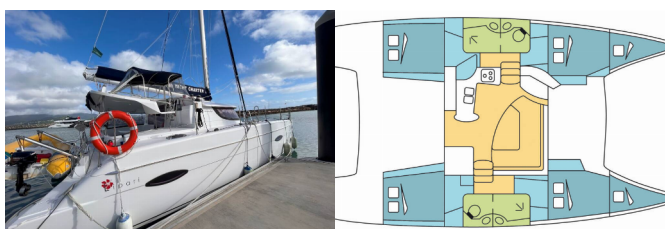

LIPARI 41

L AVANT (2010)

Silver Sail Ltd • Kralja Zvonimira 14 • 21000 Split • Kroatien

Telefonnummer: +385 99 2608 224

E-Mail-Adresse: info@silversail.hr

Web: www.silversail.hr

BORDKÜCHE: Kühlschrank, Mikrowelle, Tiefkühlfach

DECKAUSRÜSTUNG: Beiboot, El. Kühlbox im Cockpit,
Elektrische Ankerwinde, Grill, Heckdusche

INTERIEUR: Ventilatoren in allen Kabinen

NAVIGATION: Autopilot, Depthsounder, GPS Kartenplotter,
Radar, Tachometer, Windmesser

SICHERHEITSAUSRÜSTUNG: UKW Funk

UNTERHALTUNG: CD Player, TV + DVD

YACHTELEKTRIK: Inverter, Solar Panel

Yachtbasis Whitsundays, Airlie Beach, Coral
Sea Marina, Australien Und
Ozeanien

Yacht ID 1147

Yachtmarken Fountaine Pajot

Yachtname L AVANT

Produktionsjahr 2010

Yachtlänge 39 Ft

Kabinen 4

Kojen 8

Personen 8

WC / Dusche 2