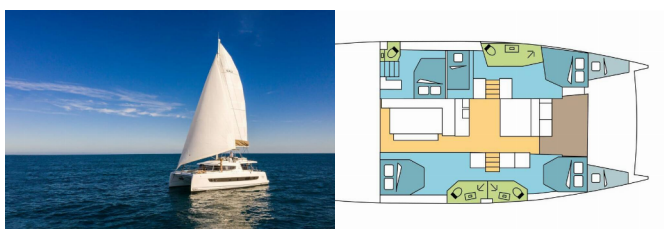

## BALI 4.6

TERMEN (2024)

Silver Sail Ltd • Kralja Zvonimira 14 • 21000 Split • Kroatien

Telefonnummer: +385 99 2608 224

E-Mail-Adresse: info@silversail.hr

Web: www.silversail.hr

<b>Yachtbasis</b>	Seychelles, Praslin, Seychellen
<b>Yacht ID</b>	11455
<b>Yachtmarken</b>	Catana
<b>Yachtname</b>	TERMEN
<b>Produktionsjahr</b>	2024
<b>Yachtlänge</b>	47 Ft
<b>Kabinen</b>	5 + 2
<b>Kojen</b>	10
<b>Personen</b>	12
<b>WC / Dusche</b>	4