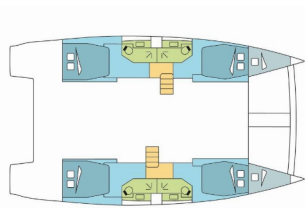

Silver Sail Ltd • Kralja Zvonimira 14 • 21000 Split • Kroatien

Telefonnummer: +385 99 2608 224

E-Mail-Adresse: info@silversail.hr

Web: www.silversail.hr

Yachtbasis	Nassau, Palm Cay Marina, Bahamas
Yacht ID	11451
Yachtmarken	Catana
Yachtname	SAGA
Produktionsjahr	2022
Yachtlänge	44 Ft
Kabinen	4 + 2
Kojen	8 + 2
Personen	10
WC / Dusche	4