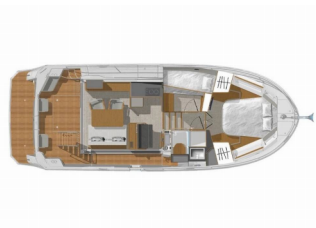

SWIFT TRAWLER 35

Kayci (2022)

Silver Sail Ltd • Kralja Zvonimira 14 • 21000 Split • Kroatien

Telefonnummer: +385 99 2608 224

E-Mail-Adresse: info@silversail.hr

Web: www.silversail.hr

| | |
|------------------------|---|
| Yachtbasis | Sukosan, D-Marin Dalmacija Marina, Kroatien |
| Yacht ID | 11405 |
| Yachtmarken | Beneteau |
| Yachtname | Kayci |
| Produktionsjahr | 2022 |
| Yachtlänge | 37 Ft |
| Kabinen | 2 |
| Kojen | 4 + 2 |
| WC / Dusche | 1 |