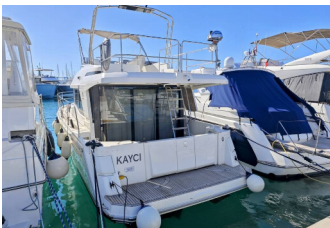

SWIFT TRAWLER 35

Kayci (2022)

Silver Sail Ltd • Kralja Zvonimira 14 • 21000 Split • Kroatien

Telefonnummer: +385 99 2608 224

E-Mail-Adresse: info@silversail.hr

Web: www.silversail.hr

| | |
|------------------------|---|
| Yachtbasis | Sukosan, D-Marin Dalmacija Marina, Kroatien |
| Yacht ID | 11405 |
| Yachtmarken | Beneteau |
| Yachtname | Kayci |
| Produktionsjahr | 2022 |
| Yachtlänge | 37 Ft |
| Kabinen | 2 |
| Kojen | 4 + 2 |
| WC / Dusche | 1 |