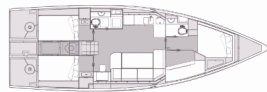

Silver Sail Ltd • Kralja Zvonimira 14 • 21000 Split • Kroatien

Telefonnummer: +385 99 2608 224

E-Mail-Adresse: info@silversail.hr

Web: www.silversail.hr