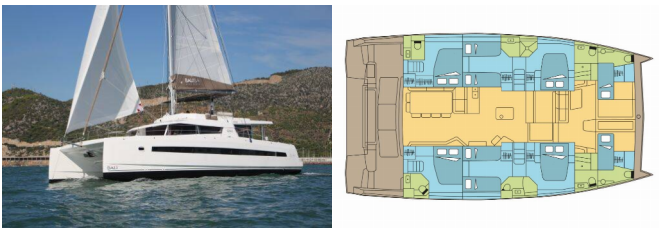

BALI 5.4

DREAM MANGAREVA (2024)

Silver Sail Ltd • Kralja Zvonimira 14 • 21000 Split • Kroatien

Telefonnummer: +385 99 2608 224

E-Mail-Adresse: info@silversail.hr

Web: www.silversail.hr

Yachtbasis	Polynesia, Raiatea, Französisch Polynesien
Yacht ID	11334
Yachtmarken	Catana
Yachtname	DREAM MANGAREVA
Produktionsjahr	2024
Yachtlänge	55 Ft
Kabinen	6 + 2
Kojen	12 + 2
Personen	12
WC / Dusche	6 + 2