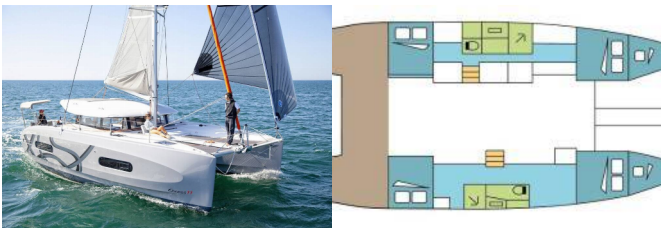

# EXCESS 11

TWINKLING (2024)

Silver Sail Ltd • Kralja Zvonimira 14 • 21000 Split • Kroatien

Telefonnummer: +385 99 2608 224

E-Mail-Adresse: info@silversail.hr

Web: www.silversail.hr

<b>Yachtbasis</b>	Šibenik, Marina Zaton, Kroatien
<b>Yacht ID</b>	11250
<b>Yachtmarken</b>	Excess
<b>Yachtname</b>	TWINKLING
<b>Produktionsjahr</b>	2024
<b>Yachtlänge</b>	37 Ft
<b>Kabinen</b>	4 + 2
<b>Kojen</b>	8 + 2
<b>Personen</b>	10
<b>WC / Dusche</b>	2

**DECKAUSRÜSTUNG:** Anker, Bimini Top, Cockpittisch, Davit, Decklichter, Pulpit Sitz

**INTERIEUR:** Elektrische Toilette, Elektrischer Ventilator, Polsterung

**NAVIGATION:** AIS, Autopilot, Compass, Depthsounder, GPS Kartenplotter, Helm station, Log/speed instrument, Windmesser