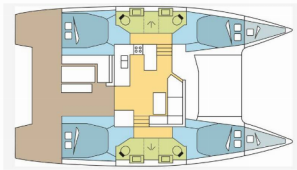

Silver Sail Ltd • Kralja Zvonimira 14 • 21000 Split • Kroatien

Telefonnummer: +385 99 2608 224

E-Mail-Adresse: info@silversail.hr

Web: www.silversail.hr