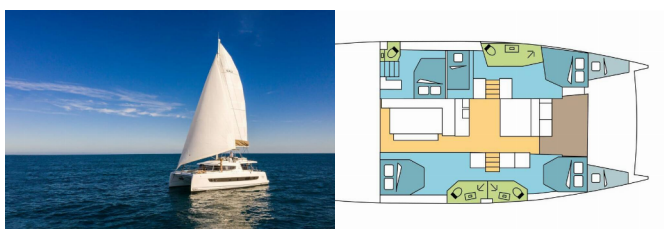

BALI 4.6

DANDELION (2024)

Silver Sail Ltd • Kralja Zvonimira 14 • 21000 Split • Kroatien

Telefonnummer: +385 99 2608 224

E-Mail-Adresse: info@silversail.hr

Web: www.silversail.hr

Yachtbasis	Polynesia, Raiatea, Französisch Polynesien
Yacht ID	11207
Yachtmarken	Catana
Yachtname	DANDELION
Produktionsjahr	2024
Yachtlänge	47 Ft
Kabinen	5 + 2
Kojen	10 + 2
Personen	12
WC / Dusche	4