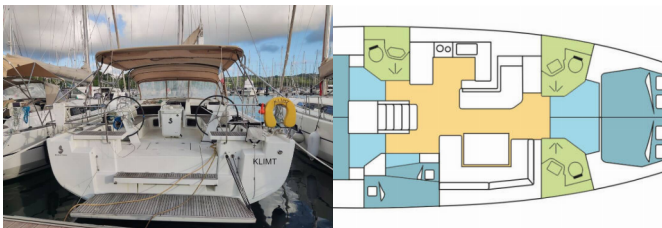

OCEANIS 51.1

KLIMIT (2019)

Silver Sail Ltd • Kralja Zvonimira 14 • 21000 Split • Kroatien

Telefonnummer: +385 99 2608 224

E-Mail-Adresse: info@silversail.hr

Web: www.silversail.hr

Yachtbasis	Martinique, Le Marin, Karibik
Yacht ID	1120
Yachtmarken	Beneteau
Yachtname	KLIMIT
Produktionsjahr	2019
Yachtlänge	52 Ft
Kabinen	5 + 1
Kojen	10 + 2 + 1
Personen	12
WC / Dusche	3 + 1

BORDKÜCHE: Backofen, Herd, Kühlschrank

DECKAUSRÜSTUNG: Außenborder, Badeleiter, Beiboot, Bimini Top, Cockpittisch, Elektrische Ankerwinde, Heckdusche, Sprayhood

INTERIEUR: Convertible Tisch, Elektrische Toilette, Ventilatoren in allen Kabinen, Verwandelter Tisch im Salon