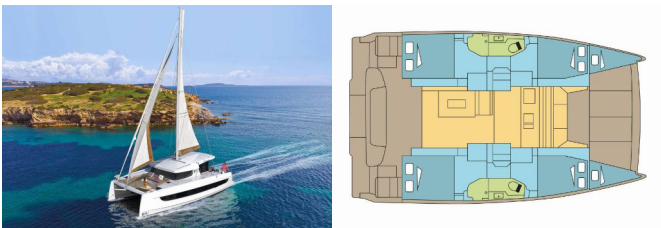

Silver Sail Ltd • Kralja Zvonimira 14 • 21000 Split • Kroatien

Telefonnummer: +385 99 2608 224

E-Mail-Adresse: info@silversail.hr

Web: www.silversail.hr

Yachtbasis	St. Martin, Marina De L'Anse Marcel, Karibik
Yacht ID	11190
Yachtmarken	Catana
Yachtname	CHRYSANTHEMUM
Produktionsjahr	2024
Yachtlänge	40 Ft
Kabinen	4 + 2
Kojen	8 + 2
Personen	10
WC / Dusche	2