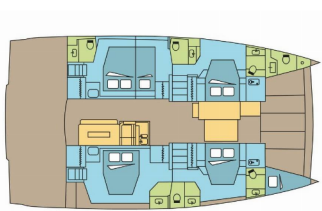

BALI 4.8

LA BRISE 2 (2023)

Silver Sail Ltd • Kralja Zvonimira 14 • 21000 Split • Kroatien

Telefonnummer: +385 99 2608 224

E-Mail-Adresse: info@silversail.hr

Web: www.silversail.hr

Yachtbasis	Fethiye, Yacht Classic Hotel Marina, Türkei
Yacht ID	11164
Yachtmarken	Catana
Yachtname	LA BRISE 2
Produktionsjahr	2023
Yachtlänge	49 Ft
Kabinen	5 + 1
Kojen	10 + 1
Personen	11
WC / Dusche	5 + 1