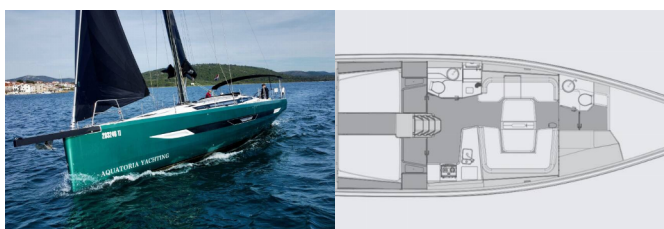

ELAN E6

Loki (2023)

Silver Sail Ltd • Kralja Zvonimira 14 • 21000 Split • Kroatien

Telefonnummer: +385 99 2608 224

E-Mail-Adresse: info@silversail.hr

Web: www.silversail.hr

Yachtbasis	Marina Pirovac, Kroatien
Yacht ID	11156
Yachtmarken	Elan Marine
Yachtname	Loki
Produktionsjahr	2023
Yachtlänge	50 Ft
Kabinen	4
Kojen	8 + 2
WC / Dusche	2

BORDKÜCHE: Druckwassersystem, Gas-Kocher, Gasflasche, Kühlschrank, Pantryausrüstung, Spüle, Warmes Wasser

DECKAUSRÜSTUNG: Anker mit Kette, Badeplattform, Bimini Top, Bow sail locker, Decklichter, Elektrische Ankerwinde, Heckdusche, Klampen, Sprayhood, Steuermann Stuhl, Winschkurbeln

INTERIEUR: Curtains, LED lights

KOMFORT: Cockpit Kissen

NAVIGATION: 3-Blatt Faltpropeller, AIS, Autopilot, Bugstrahlruder, Compass, GPS Kartenplotter, LED Positionslichter, Seekarten und nautische Reiseführer, Windex