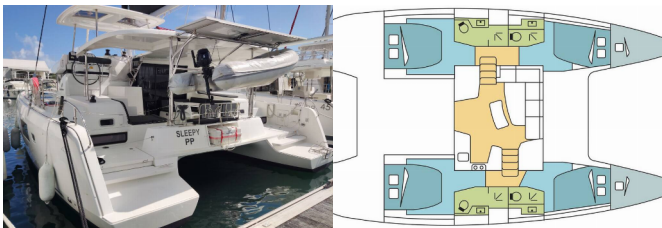

LAGOON 42

Sleepy (2021)

Silver Sail Ltd • Kralja Zvonimira 14 • 21000 Split • Kroatien

Telefonnummer: +385 99 2608 224

E-Mail-Adresse: info@silversail.hr

Web: www.silversail.hr

Yachtbasis	Guadeloupe, La Marina Bas Du Fort, Karibik
Yacht ID	11072
Yachtmarken	Lagoon
Yachtname	Sleepy
Produktionsjahr	2021
Yachtlänge	42 Ft
Kabinen	4 + 2
Kojen	8 + 2
Personen	10
WC / Dusche	4

BORDKÜCHE: Backofen, Herd, Kühlschrank

DECKAUSRÜSTUNG: Badeleiter, Bimini Top, Elektrische Ankerwinde, Heckdusche

INTERIEUR: Elektrische Toilette, Ventilatoren in allen Kabinen

KOMFORT: Cockpit Kissen

NAVIGATION: Autopilot, Depthsounder, GPS Kartenplotter, Tachometer, Windmesser